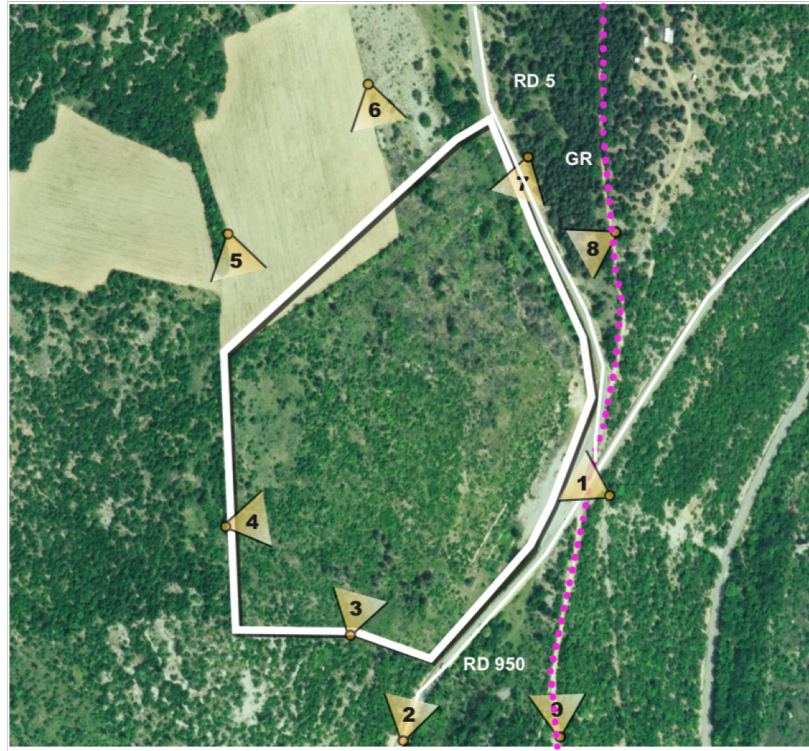

Permis de Construire

Commune de REDORTIERS

Lieu-dit « Couravoune »

PHOTOS VUES PROCHES

POUR LE COMPTE DE
LA SOCIETE

SolaireParcMP072

MAITRE D'OUVRAGE :

CONTACT :

Aline CHAPULLIOT
52, Avenue Georges Vacher
13106 ROUSSET
Aline.CHAPULLIOT@engie.com
06 85 59 19 50

Pièce N°7

Projet de parc solaire au sol

Indice	Modifications	Date	Etabli	Vérifié	Validé
A	Réalisation du document	Avril 2019		A.Chapulliot	
B					
C					

Seules les vues 2, 3, 4, 6, 7 et 9 seront utilisées

Vue 2

Vue 3

Vue 4

Seules les vues 2, 3, 4, 6, 7 et 9 seront utilisées

Vue 6

Vue 7

Vue 9